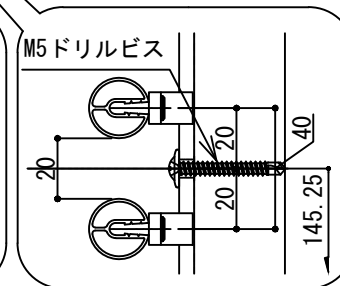

LSD/LSC/LSV

LS0-20

LSJ-2035

LSF-30

下地

アルミ専用胴縁 L-90×50×4 標準仕様

横張り

St C形鋼 胴縁高スパン固定仕様

St L形鋼 胴縁狭小納め仕様

縦張り