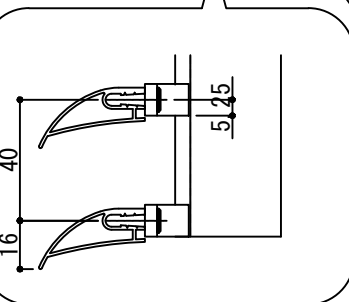

LSD/LSC/LSV

LS0-20

LSJ-2035

LSF-30

下地

アルミ専用胴縁 L-90×50×4 標準仕様

横張り

St C形鋼 胴縁高スパン固定仕様

St L形鋼 胴縁狭小納め仕様

縦張り