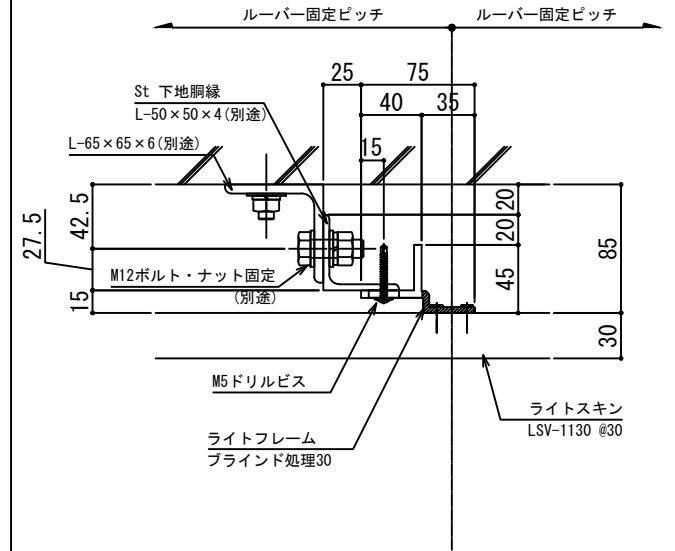

LSD/LSC/LSV

LS0-20

LSJ-2035

LSF-30

下地

アルミ専用胴縁 L-90×50×4 標準仕様

横張り

St C形鋼 胴縁高スパン固定仕様

St L形鋼 胴縁狭小納め仕様

縦張り