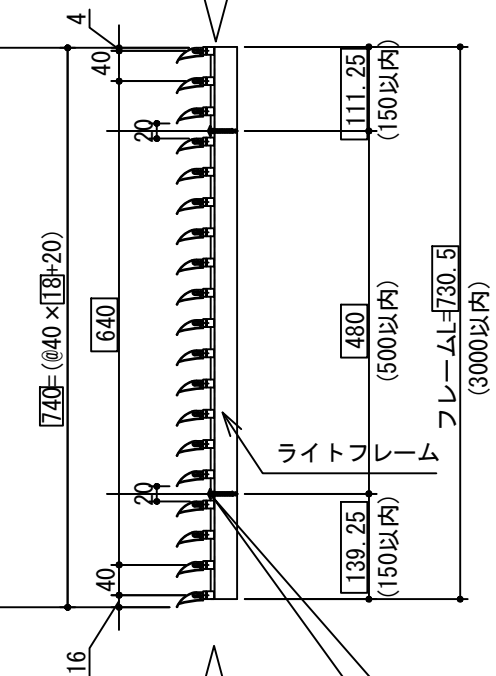

LSD/LSC/LSV

LS0-20

LSJ-2035

LSF-30

下地

アルミ専用胴縁 L-90×50×4 標準仕様

横張り

St C形鋼 胴縁高スパン固定仕様

St L形鋼 胴縁狭小納め仕様

縦張り