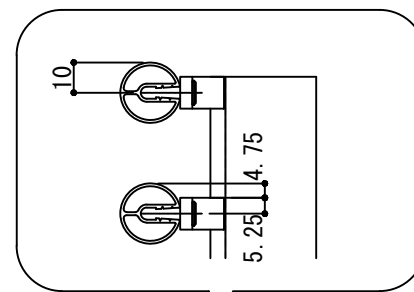

LSD/LSC/LSV

LS0-20

LSJ-2035

LSF-30

下地

アルミ専用胴縁 L-90×50×4 標準仕様

横張り

St C形鋼 胴縁高スパン固定仕様

St L形鋼 胴縁狭小納め仕様

縦張り