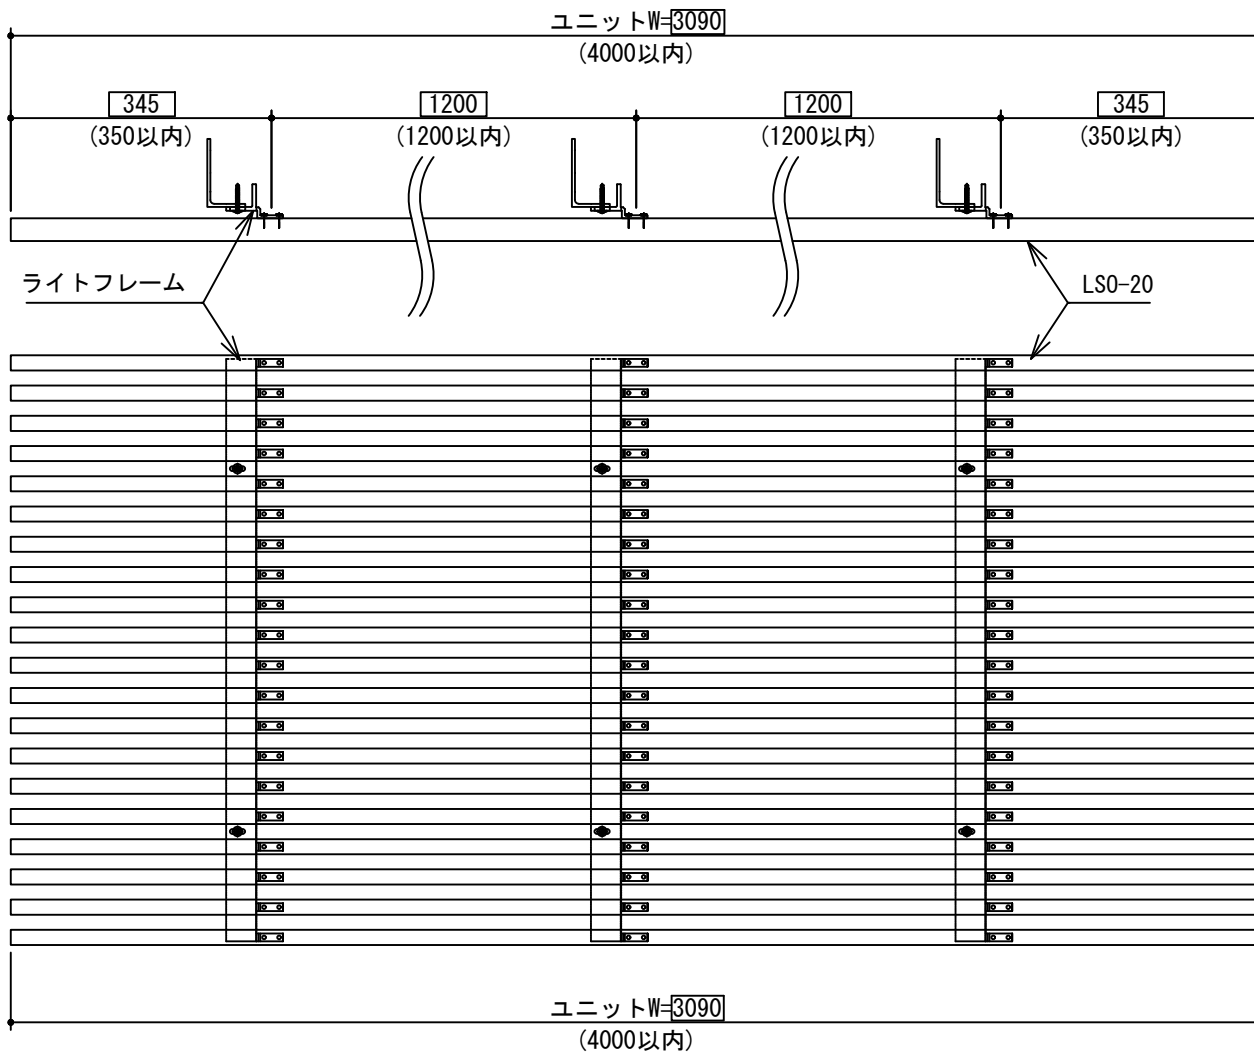

LSD/LSC/LSV

LS0-20

LSJ-2035

LSF-30

下地

アルミ専用胴縁 L-90×50×4 標準仕様

横張り

St C形鋼 胴縁高スパン固定仕様

St L形鋼 胴縁狭小納め仕様

縦張り