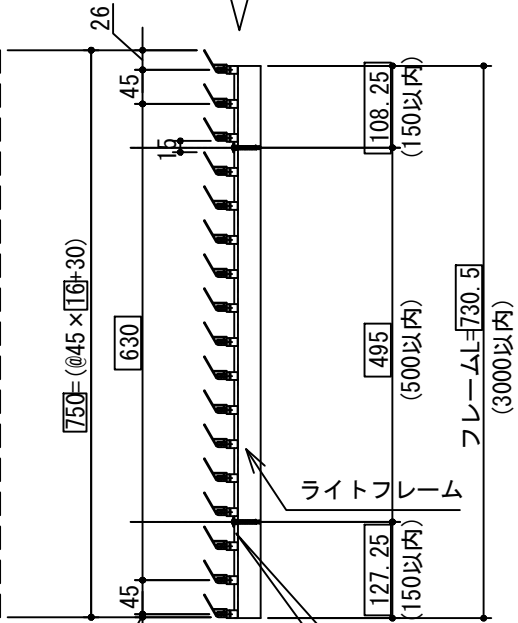

LSD/LSC/LSV

LS0-20

LSJ-2035

LSF-30

下地

アルミ専用胴縁 L-90×50×4 標準仕様

横張り

St C形鋼 胴縁高スパン固定仕様

St L形鋼 胴縁狭小納め仕様

縦張り