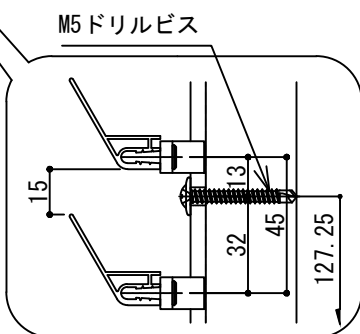

LSD/LSC/LSV

LS0-20

LSJ-2035

LSF-30

下地

アルミ専用胴縁 L-90×50×4 標準仕様

横張り

St C形鋼 胴縁高スパン固定仕様

St L形鋼 胴縁狭小納め仕様

縦張り