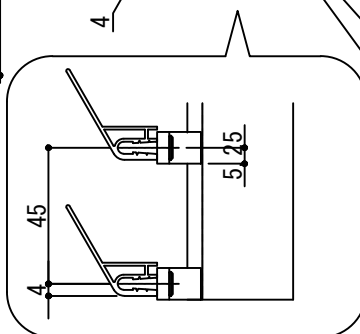

LSD/LSC/LSV

LS0-20

LSJ-2035

LSF-30

下地

アルミ専用胴縁 L-90×50×4 標準仕様

横張り

St C形鋼 胴縁高スパン固定仕様

St L形鋼 胴縁狭小納め仕様

縦張り