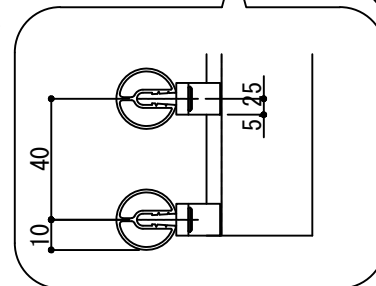

LSD/LSC/LSV

LS0-20

LSJ-2035

LSF-30

下地

アルミ専用胴縁 L-90×50×4 標準仕様

横張り

St C形鋼 胴縁高スパン固定仕様

St L形鋼 胴縁狭小納め仕様

縦張り