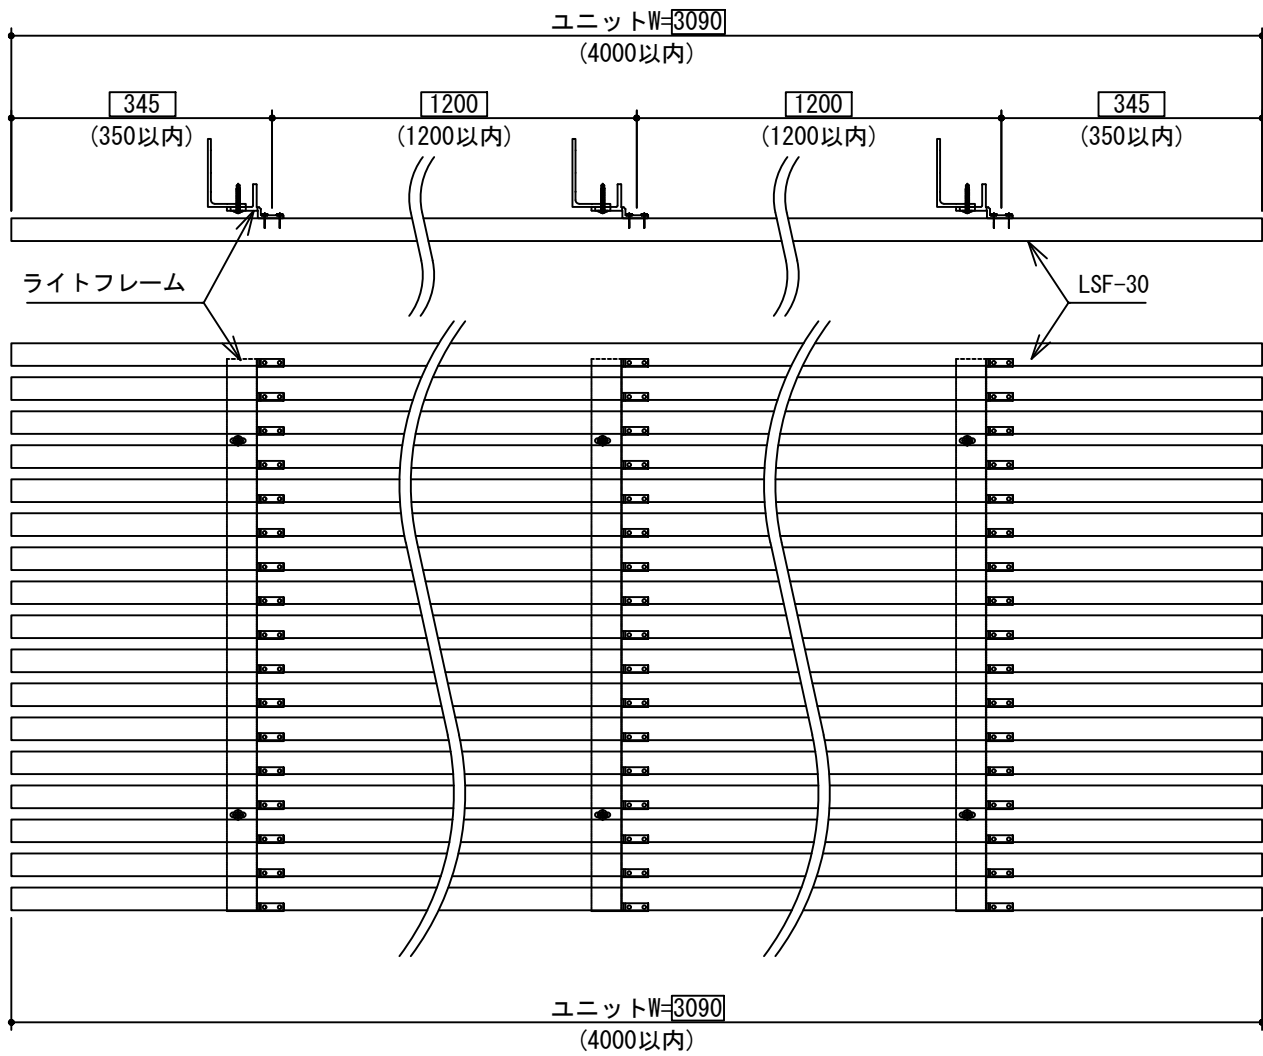

LSD/LSC/LSV

LS0-20

LSJ-2035

LSF-30

下地

アルミ専用胴縁 L-90×50×4 標準仕様

横張り

St C形鋼 胴縁高スパン固定仕様

St L形鋼 胴縁狭小納め仕様

縦張り