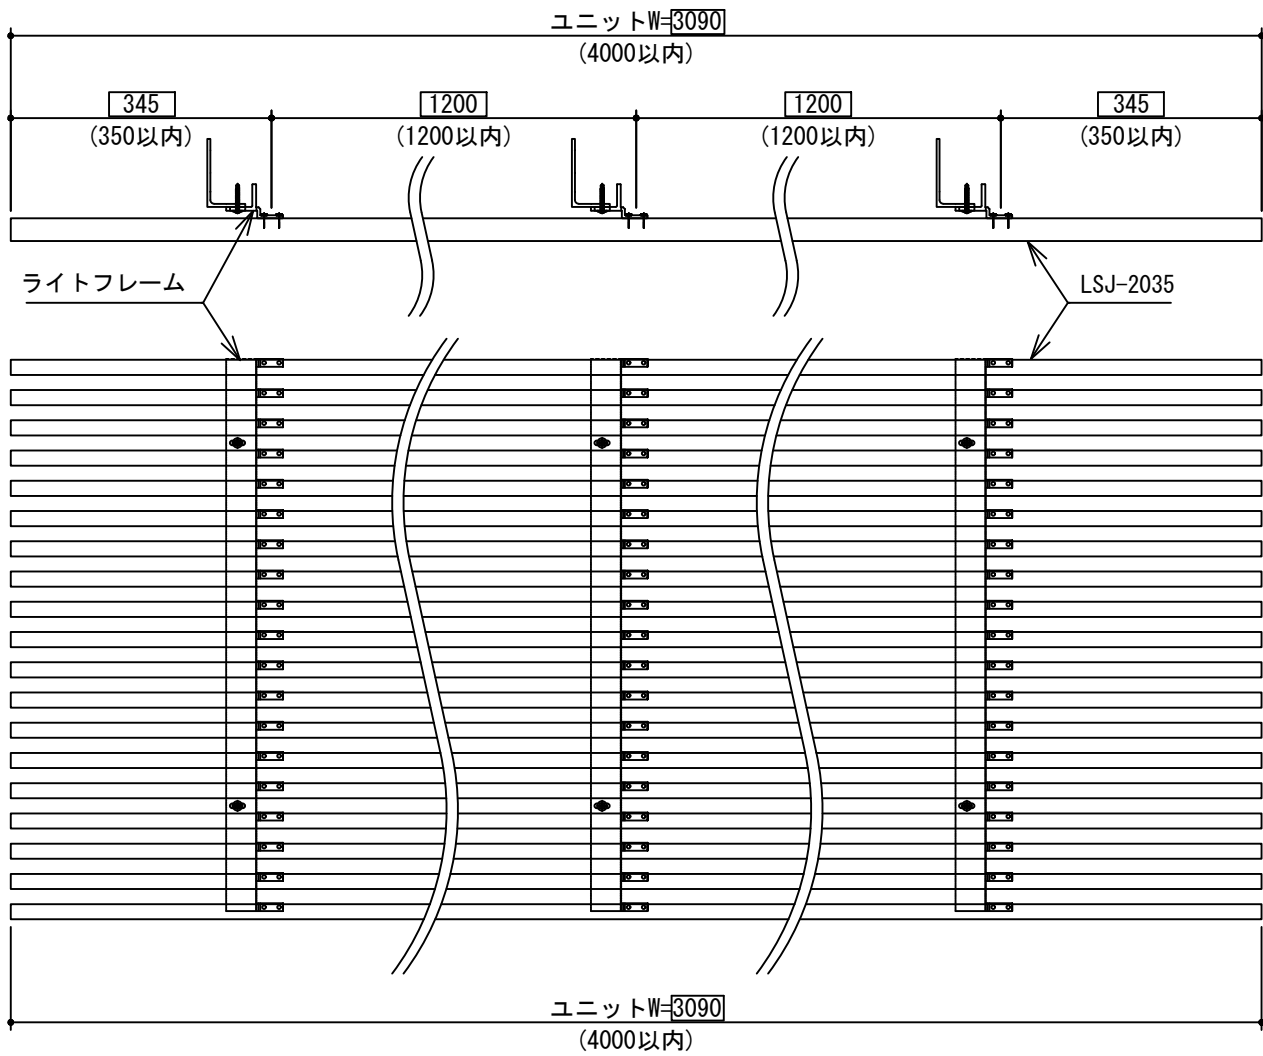

LSD/LSC/LSV

LS0-20

LSJ-2035

LSF-30

下地

アルミ専用胴縁 L-90×50×4 標準仕様

横張り

St C形鋼 胴縁高スパン固定仕様

St L形鋼 胴縁狭小納め仕様

縦張り