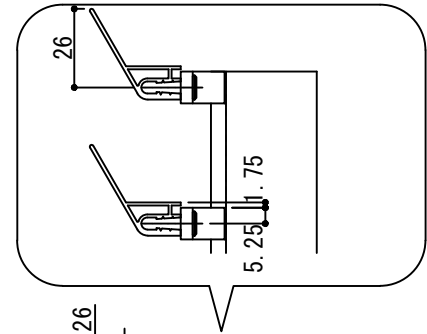

LSD/LSC/LSV

LS0-20

LSJ-2035

LSF-30

下地

アルミ専用胴縁 L-90×50×4 標準仕様

横張り

St C形鋼 胴縁高スパン固定仕様

St L形鋼 胴縁狭小納め仕様

縦張り