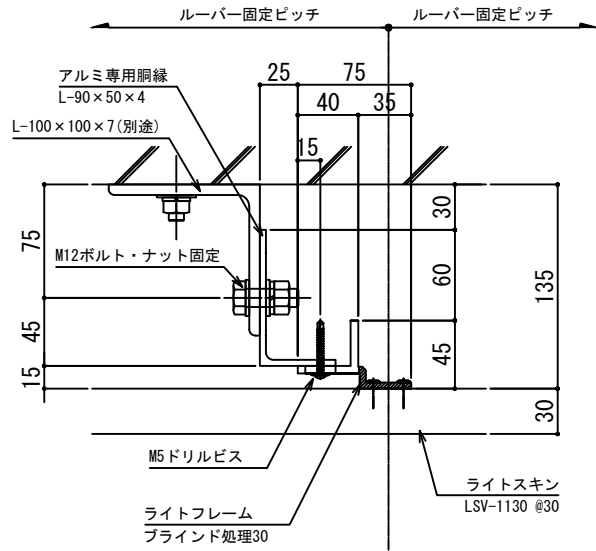

LSD/LSC/LSV

LS0-20

LSJ-2035

LSF-30

下地

アルミ専用胴縁 L-90×50×4 標準仕様

横張り

St C形鋼 胴縁高スパン固定仕様

St L形鋼 胴縁狭小納め仕様

縦張り