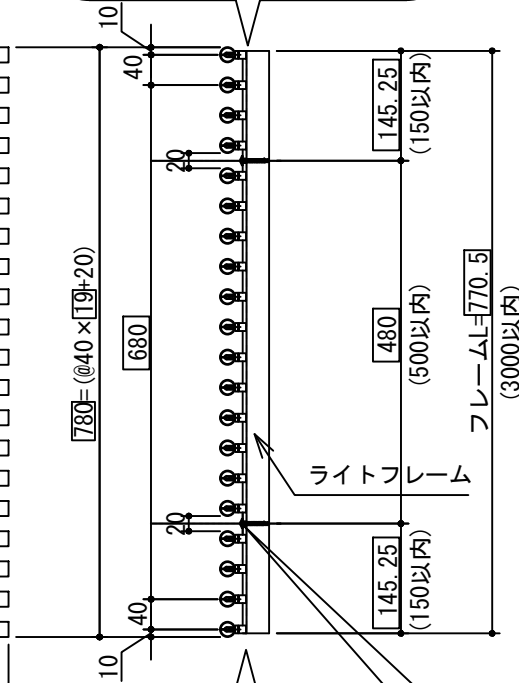

LSD/LSC/LSV

LS0-20

LSJ-2035

LSF-30

下地

アルミ専用胴縁 L-90×50×4 標準仕様

横張り

St C形鋼 胴縁高スパン固定仕様

St L形鋼 胴縁狭小納め仕様

縦張り