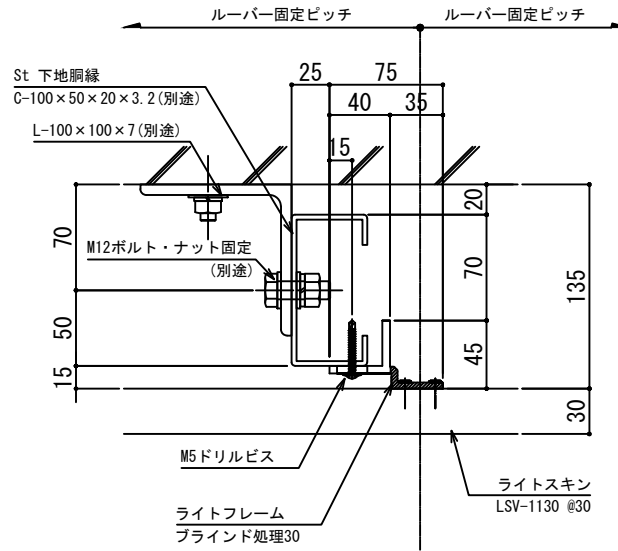

LSD/LSC/LSV

LS0-20

LSJ-2035

LSF-30

下地

アルミ専用胴縁 L-90×50×4 標準仕様

横張り

St C形鋼 胴縁高スパン固定仕様

St L形鋼 胴縁狭小納め仕様

縦張り