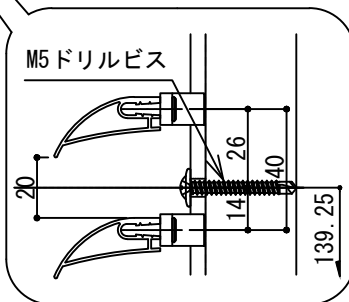

LSD/LSC/LSV

LS0-20

LSJ-2035

LSF-30

下地

アルミ専用胴縁 L-90×50×4 標準仕様

横張り

St C形鋼 胴縁高スパン固定仕様

St L形鋼 胴縁狭小納め仕様

縦張り