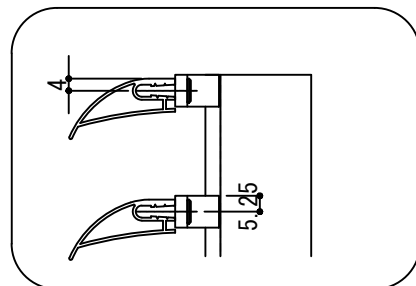

LSD/LSC/LSV

LS0-20

LSJ-2035

LSF-30

下地

アルミ専用胴縁 L-90×50×4 標準仕様

横張り

St C形鋼 胴縁高スパン固定仕様

St L形鋼 胴縁狭小納め仕様

縦張り